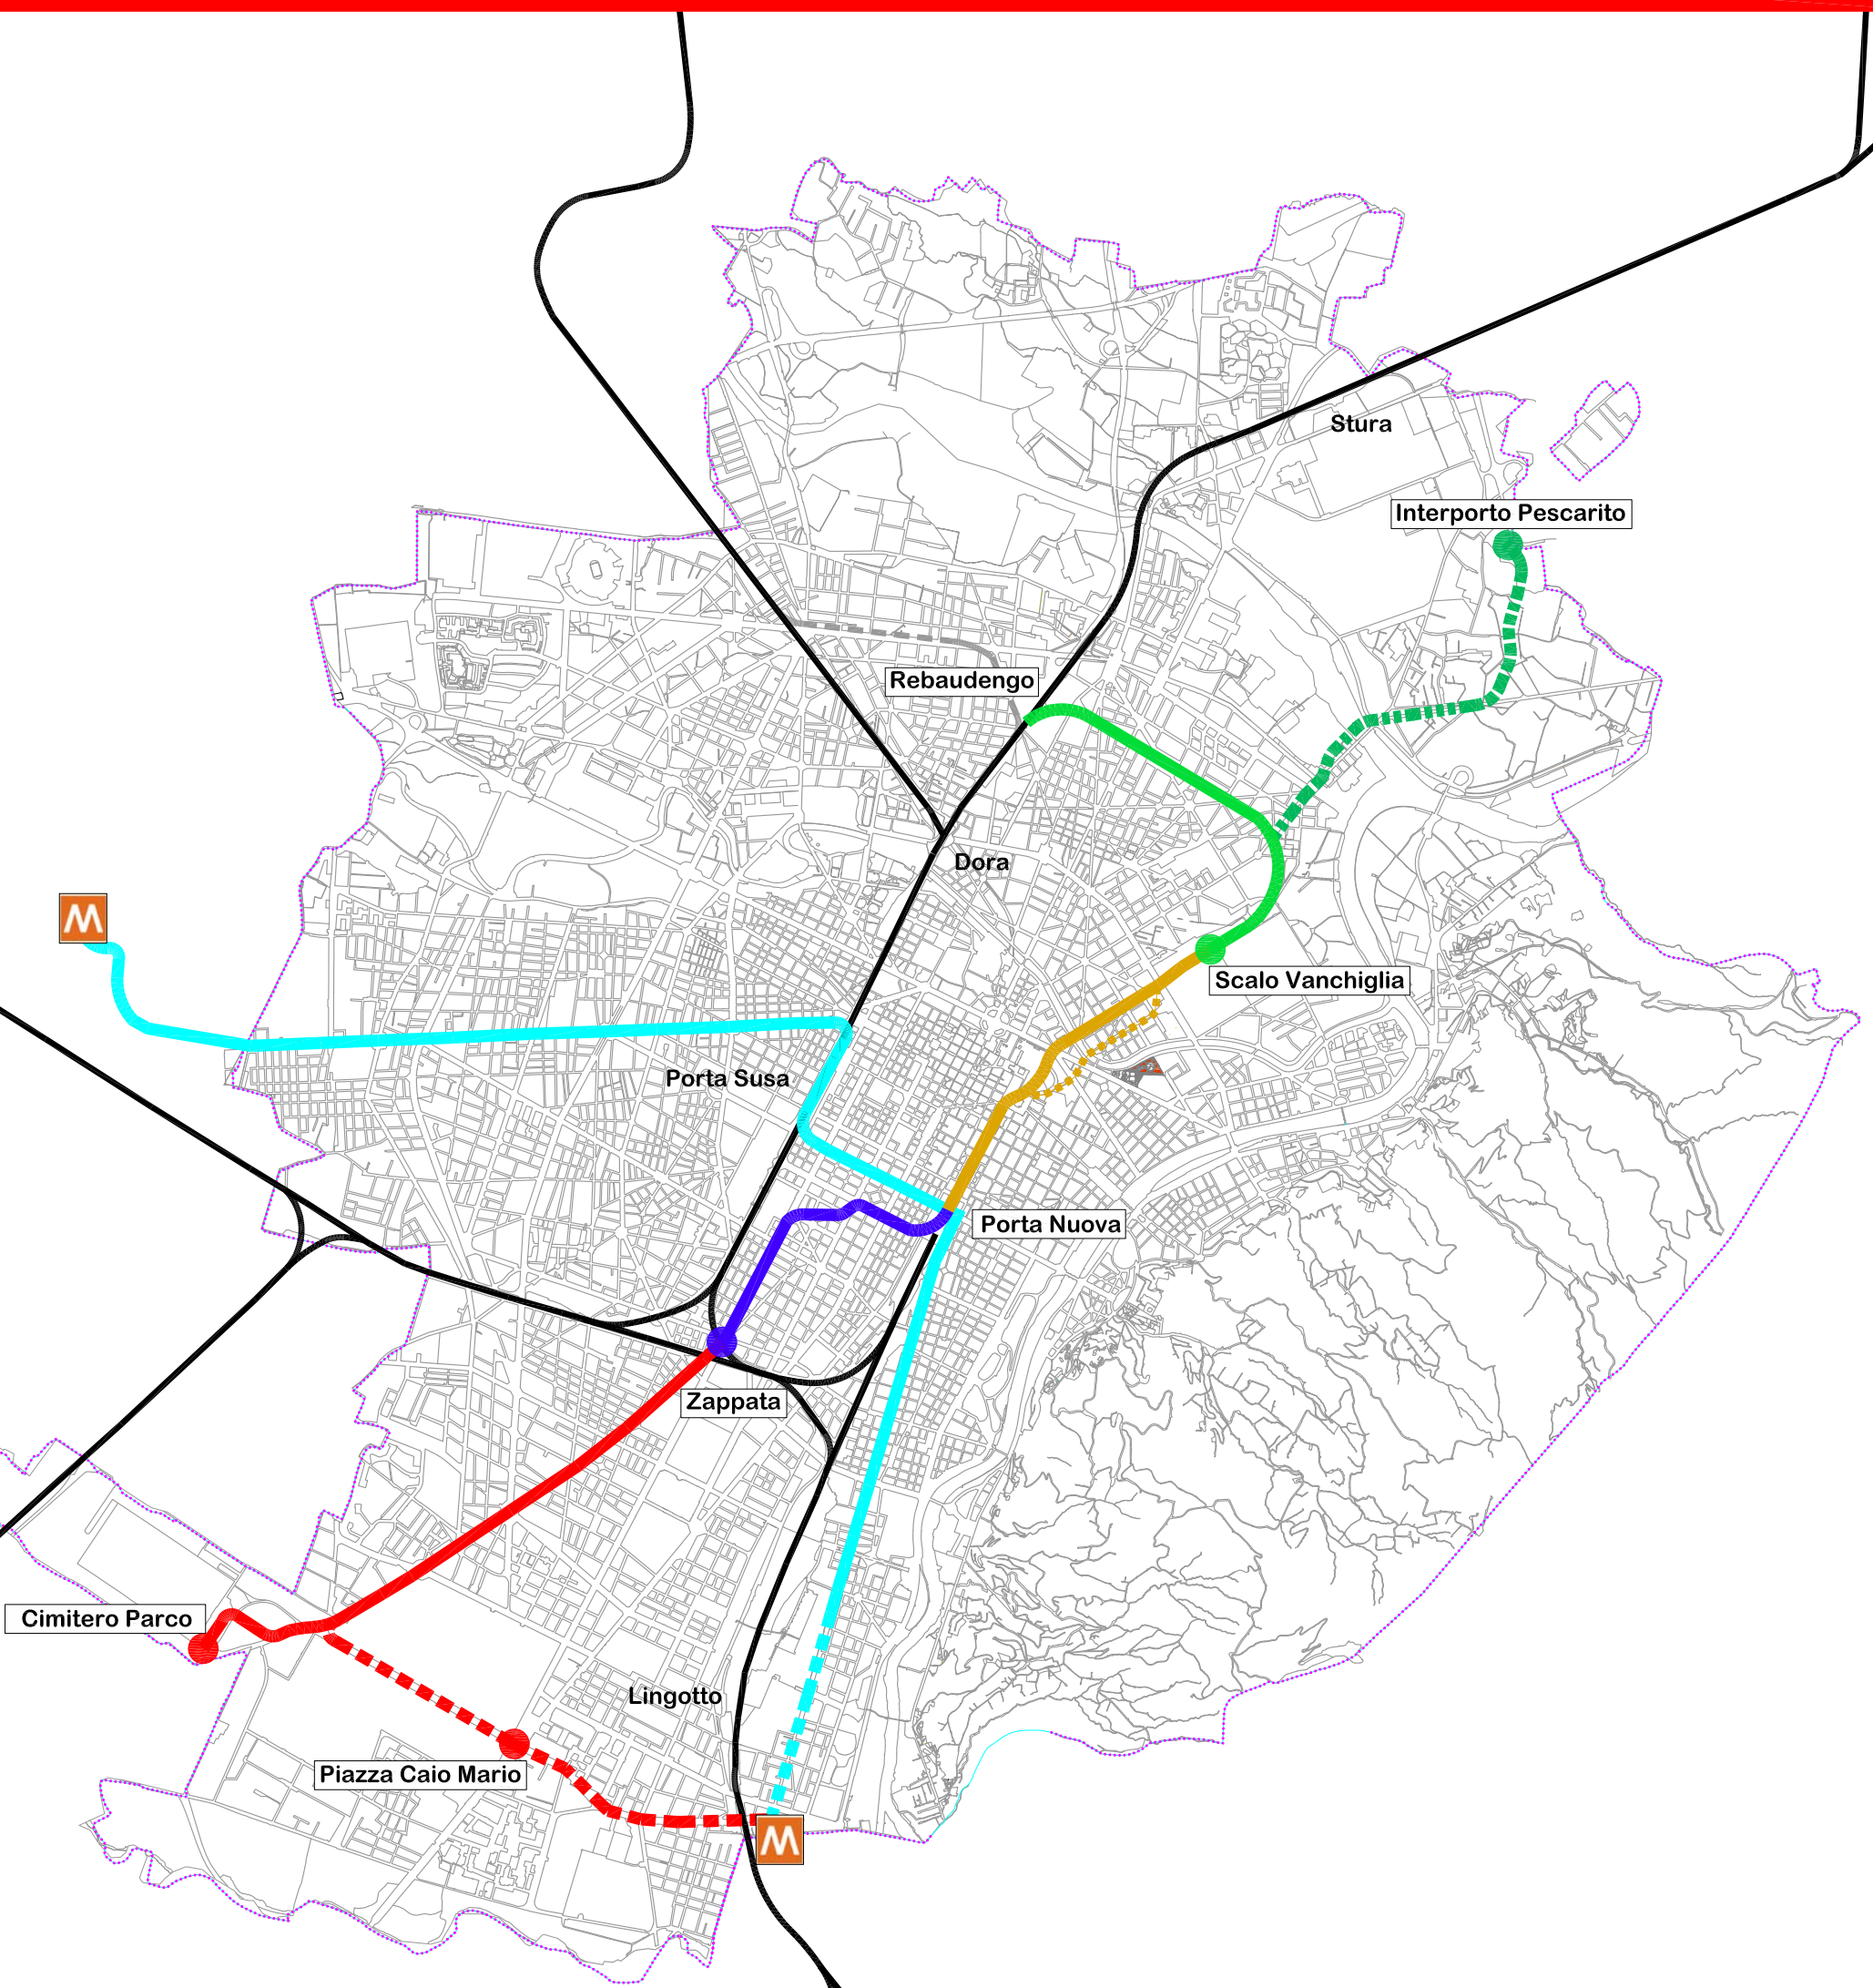

# METRO LINEA 2 - IPOTESI LOTTI DI INTERVENTO

## LEGENDA

- Sistema Ferroviario Metropolitano
- - - Ferrovie Torino-Ceres in fase di avvio
- Metropolitana Linea 1
- - - Metropolitana Linea 1 in Costruzione
- Linea 2 - LOTTO 1 da Rebaudengo a Scalo Vanchiglia
- Linea 2 - LOTTO 2 da Cimitero Parco a Zappata
- Linea 2 - LOTTO 3 da Zappata a Porta Nuova
- Linea 2 - LOTTO 4 da Porta Nuova a Scalo Vanchiglia
- - - Linea 2 - Nuova ipotesi di tracciato
- - - Linea 2 - Ipotesi estensione Nord-Est
- - - Linea 2 - Ipotesi variante tracciato Campus Einaudi